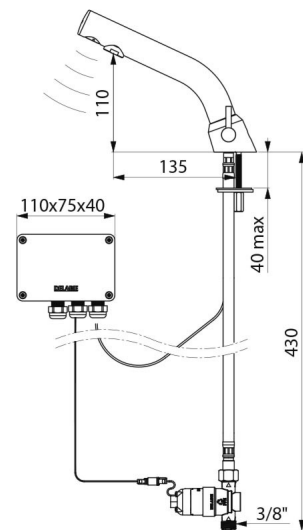

Grifo mezclador electrónico para lavabo BLACK BINOPTIC MIX

Ref. 478MCHB

A pilas, H. 110 mm

VVP indicativo sin IVA España 2026: 675,61 €

DESCRIPCIÓN

Grifo mezclador electrónico para lavabo BLACK BINOPTIC MIX - Ref. 478MCHB

Grifo mezclador electrónico negro mate sobre encimera para lavabo:
Caja de control electrónica IP65 independiente.
Alimentación a pilas CR123 de litio de 6 V.
Caudal preajustado a 3 l/min a 3 bar, ajustable entre 1,4 y 6 l/min.
Rompechorros antical.
Descarga periódica ajustable (purga de aproximadamente 60 segundos cada 24 horas después del último uso).
Detección de presencia mediante infrarrojo activo optimizada gracias a su ubicación en el extremo del caño.
Cuerpo de latón cromado.
Acabado cromado color negro mate.
Latiguillos flexibles de PEX con filtros y electroválvulas M3/8".
Fijación reforzada mediante 2 varillas de acero inoxidable.
Seguridad antibloqueo del flujo continuo.
Caño con interior liso y poca capacidad (limita los nichos bacterianos).
Ajuste lateral de la temperatura con maneta estándar y limitador de temperatura ajustable.
Adaptado para PMR.
Garantía 30 años.

CARACTERÍSTICAS TÉCNICAS

Grifo mezclador electrónico para lavabo BLACK BINOPTIC MIX - Ref. 478MCHB

Alimentación	A pilas 6 V
Racor	M3/8"
Tecnología	Electrónica
Altura de la salida	110 mm
Longitud del caño	135 mm
Caudal	3 l/min
Acabado	Cromado negro mate
Normativas y certificaciones	ACS
Garantía	30 AÑOS GARANTÍA

VENTAJAS

Ahorro de agua del 90%

Higiene: sin contacto manual

Diagnóstico LED para facilitar el mantenimiento