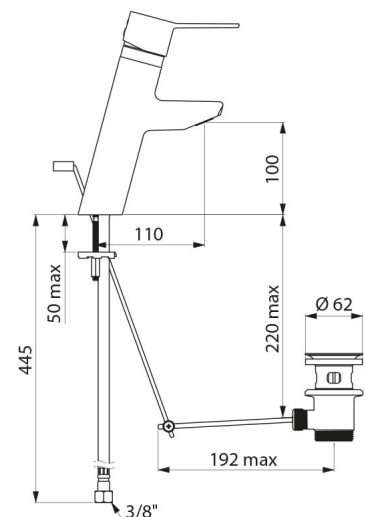

Grifo mezclador lavabo equilibrado de presión SECURITHERM EP BIOSAFE

Ref. 2920TEP

Grifo mezclador mecánico H.100 L.110

PVP indicativo sin IVA España 2026: 267,91 €

DESCRIPCIÓN

Grifo mezclador lavabo equilibrado de presión SECURITHERM EP BIOSAFE - Ref. 2920TEP

Grifo mezclador monomando de repisa con equilibrado de presión para lavabo.

Grifo mezclador con caño H.100 L.110 con salida BIOSAFE higiénica. Caño adaptado para la instalación de un filtro terminal BIOFIL.

Cartucho de cerámica Ø 35 con equilibrado de presión y limitador de temperatura máxima preajustado.

Protección antiescaldamiento total: caudal de AC restringido si se corta el AF (y viceversa).

Temperatura constante independientemente de las variaciones de presión y caudal en la red.

Cuerpo y caño con interior liso, sin nichos bacterianos y poco volumen de agua estancada.

La velocidad del agua en el tubo reduce considerablemente el desarrollo de biofilm.

Posibilidad de realizar fácilmente un choque térmico sin desmontar la maneta y sin cortar la alimentación de agua fría.

Cuerpo con poca capacidad de agua estancada (limita los nichos bacterianos). Caudal ajustado a 5 l/min.

Accionamiento mediante maneta recta.

Tirador ergonómico y válvula de desagüe 1"1/4 de latón.

Latiguillos flexibles PEX H3/8" giratorios con filtros y válvulas antirretorno.

Fijación reforzada mediante 2 varillas de acero inoxidable.

Grifo mezclador mecánico con equilibrado de presión SECURITHERM especialmente adecuado para establecimientos sanitarios, residencias de la tercera edad y hospitales.

Grifo mezclador adaptado para personas con movilidad reducida (PMR).

Grifo mezclador con garantía de 30 años.

CARACTERÍSTICAS TÉCNICAS