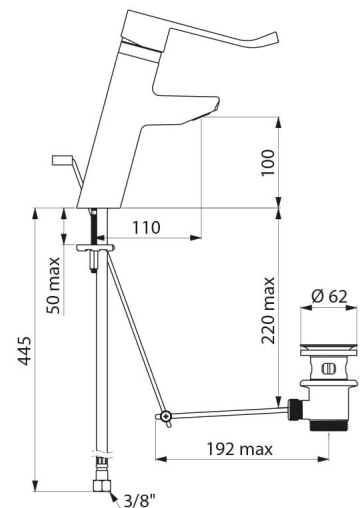

Grifo mezclador lavabo equilibrado de presión SECURITHERM EP BIOSAFE

Ref. 2920LEP

Grifo mezclador mecánico H.100 L.110

PVP indicativo sin IVA España 2026: 276,66 €

DESCRIPCIÓN

Grifo mezclador lavabo equilibrado de presión SECURITHERM EP BIOSAFE - Ref. 2920LEP

Grifo mezclador mecánico de repisa con equilibrado de presión para lavabo.

Grifo mezclador con caño H.100 L.110 con salida BIOSAFE higiénica.

Caño adaptado para la instalación de un filtro terminal BIOFIL.

Cartucho de cerámica Ø 35 con equilibrado de presión y limitador de temperatura máxima preajustado.

Protección antiescaldamiento total: caudal de AC restringido si se corta repentinamente el AF (y viceversa).

Temperatura constante independientemente de las variaciones de temperatura y de caudal.

Caño con tubo con interior liso, sin nichos bacterianos, y poco volumen de agua estancada.

La velocidad del agua en el tubo reduce considerablemente el desarrollo de biofilm.

Posibilidad de realizar fácilmente un choque térmico sin desmontar la maneta y sin cortar la alimentación de agua fría.

Cuerpo con poca capacidad de agua estancada (limita los nichos bacterianos).

Caudal ajustado a 5 l/min.

Accionamiento mediante maneta Hygiene L.150.

Tirador ergonómico y válvula de desagüe 1"1/4 de latón.

Latiguillos flexibles PEX H3/8" giratorios con filtros y válvulas antirretorno.

Fijación reforzada mediante 2 varillas de acero inoxidable.

Grifo mezclador mecánico con equilibrado de presión SECURITHERM especialmente adecuado para establecimientos sanitarios, residencias de la tercera edad y hospitales.

Grifo mezclador adaptado para personas con movilidad reducida (PMR).

Grifo mezclador con garantía de 30 años.

CARACTERÍSTICAS TÉCNICAS