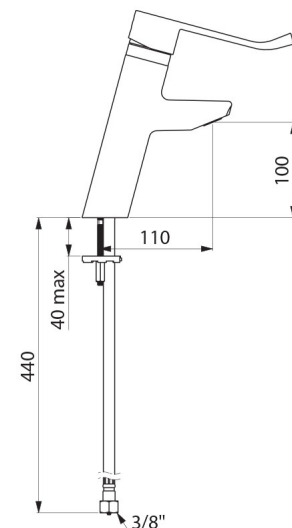

Racor	H3/8"
Tecnología	Grifo mezclador mecánico SECURITHERM EP BIOSAFE
Altura de la salida	100 mm
Longitud del caño	110 mm
Caudal	5 l/min
Limitador de temperatura	Sí
Acabado	Latón cromado

VENTAJAS

Caudal de AC restringido si se corta el AF

Higiene: cuerpo con poco volumen de agua estancada

Función choque térmico sin desmontar la maneta

Limitador de temperatura máxima preajustado

Normativas y certificaciones

ACS

Garantía

Reparabilidad