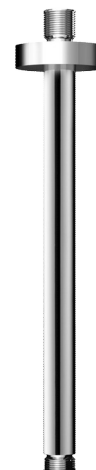

Brazo para ducha

Ref. 710050

Vertical 1/2"

PVP indicativo sin IVA España 2025: 24,30 €

DESCRIPCIÓN

Brazo para ducha - Ref. 710050

Brazo para ducha vertical.
Permite la instalación de un rociador de ducha en instalación al techo.
Combina con el rociador de ducha RAINY (ref. 708040)

CARACTERÍSTICAS TÉCNICAS

Brazo para ducha - Ref. 710050

Racor	1/2"
Longitud	310 mm
Diámetro	Ø 22
Acabado	Metal cromado

VENTAJAS

Fácil instalación