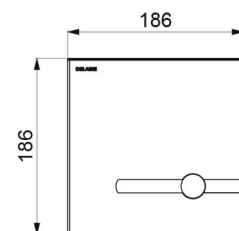

Placa de control TEMPOMATIC bimando para inodoro

Ref. 464000

Fluxor electrónico bimando a red para empotrar - Para inodoro

PVP indicativo sin IVA España 2026: 549,92 €

DESCRIPCIÓN

Placa de control TEMPOMATIC bimando para inodoro - Ref. 464000

Fluxor electrónico de descarga directa empotrado TEMPOMATIC bimando, kit 2/2:

Para sistemas de descarga sin cisterna: por conexión directa a la tubería.

Alimentación a red 230/6 V (cable y transformador incluidos).

Placa de acero inoxidable satinado 186 x 186 mm y botón pulsador de metal cromado con electrónica integrada.

Fijación mecánica de la placa de control.

Fluxor TEMPOMATIC H3/4" compatible con el agua de lluvia.

Detector de presencia infrarrojo antigolpes.

Activación después de detectar 10 segundos de presencia.

Dos modos de activación:

- Sin contacto: la descarga se activa automáticamente cuando el usuario se marcha y garantiza un aclarado después de cada persona.

- Pulsando el botón pulsador antibloqueo autónomo.

La descarga funciona incluso si se corta la corriente.

Aclarado automático «inteligente»: adapta el volumen de descarga en función del uso - 3 l presencia breve, 6 l presencia larga - (ajustable a 2 l/4 l o 5 l/9 l).

3 programas (volumen de descarga ajustable según el tipo de inodoro).

Descarga periódica higiénica cada 24 horas (ajustable a 12 horas u OFF) después del último uso.

Diámetro de alimentación: Ø 20 mm interior mínimo en cualquier punto.

Caudal de base: 1 l/seg a 1 bar dinámico.

Compatible a inodoros con sistema Rimless sin regulación de caudal y adaptado para PMR.

Garantía de 30 años.

A pedir con la referencia del bastidor 564000DE ou 564005DE, o con la caja de empotramiento 464SBOX.

CARACTERÍSTICAS TÉCNICAS

Placa de control TEMPOMATIC bimando para inodoro - Ref. 464000