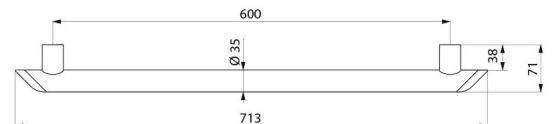

Barra de apoyo recta Be-Line® negro mate, 600 mm Ø 35 - Ref. 511906BK

Longitud	600 mm
Diámetro	Ø 35
Distancia a pared	38 mm
Espesor	3 mm
Acabado	Aluminio epoxi negro mate

Normativas y certificaciones	 
Garantía	
Reparabilidad	