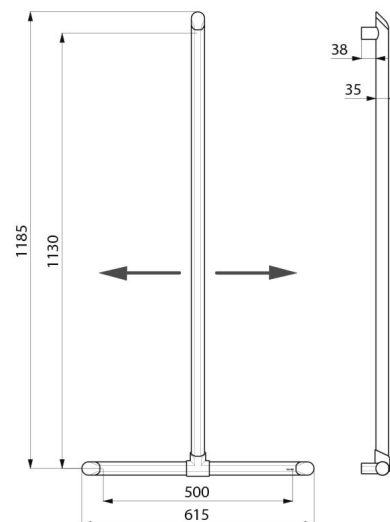

Barra de sujeción en T con barra vertical deslizante Be-Line®

Ref. 511944BK

Aluminio epoxi negro mate

PVP indicativo sin IVA España 2026: 270,91 €

DESCRIPCIÓN

Barra de sujeción en T con barra vertical deslizante Be-Line® - Ref. 511944BK

Barra de sujeción en T Be-Line Ø 35 con barra vertical deslizante para ducha. Sirve como barra de apoyo y de sujeción.

Ayuda y asegura la entrada y el desplazamiento en la ducha para las personas con movilidad reducida (PMR).

Sirve de barra de ducha en T si se añade un soporte para el mango de ducha y/o una repisa de jabón.

Colocación de la barra vertical regulable en la instalación: la barra se puede colocar a la derecha o a la izquierda para adaptarla a la instalación (ubicación de la grifería, profundidad del asiento de ducha...).

Tubo aluminio con grosor de 3 mm. Soporte de fijación de aluminio sólido. Perfil redondo Ø 35 con parte ergonómica antigiratoria para un agarre óptimo. Acabado en aluminio epoxi negro mate que permite un buen contraste visual con paredes de color claro.

Tratamiento antibacteriano: protección óptima contra el desarrollo bacteriano.

Superficie homogénea que facilita la limpieza y la higiene.

Distancia de 38 mm entre la barra y la pared: el espacio reducido impide el acceso del antebrazo para evitar el riesgo de fractura del brazo en caso de caída.

Fijaciones ocultas.

Se suministra con tornillos de acero inoxidable Ø 8 x 70 mm para pared de fábrica.

Dimensiones: 1130 x 500 mm.

Testada con más de 200 kg. Peso máximo del usuario recomendado: 135 kg.

Barra con garantía de 30 años. Marcado CE.

CARACTERÍSTICAS TÉCNICAS

Barra de sujeción en T con barra vertical deslizante Be-Line® - Ref. 511944BK

Altura	1130 mm
Longitud	500 mm
Diámetro	Ø 35
Distancia a pared	38 mm
Espesor	3 mm
Acabado	Aluminio epoxi negro mate