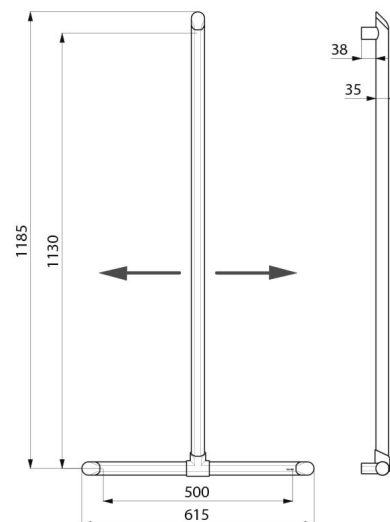

Barra de sujeción en T con barra vertical deslizante Be-Line®

Ref. 511944BK

Aluminio epoxi negro mate

PVP indicativo sin IVA España 2025: 263,02 €

DESCRIPCIÓN

Barra de sujeción en T con barra vertical deslizante Be-Line® - Ref. 511944BK

Barra de sujeción en T Be-Line Ø 35 con barra vertical deslizante para ducha. Sirve como barra de apoyo y de sujeción.

Ayuda y asegura la entrada y el desplazamiento en la ducha para las personas con movilidad reducida (PMR).

Sirve de barra de ducha en T si se añade un soporte para el mango de ducha y/o una repisa de jabón.

Colocación de la barra vertical regulable en la instalación: la barra se puede colocar a la derecha o a la izquierda para adaptarla a la instalación (ubicación de la grifería, profundidad del asiento de ducha...).

Tubo aluminio con grosor de 3 mm. Soporte de fijación de aluminio sólido. Perfil redondo Ø 35 con parte ergonómica antigiratoria para un agarre óptimo. Acabado en aluminio epoxi negro mate que permite un buen contraste visual con paredes de color claro.

Superficie homogénea que facilita la limpieza y la higiene.

Tratamiento antibacteriano: protección óptima contra el desarrollo bacteriano.

Distancia de 38 mm entre la barra y la pared: el espacio reducido impide el acceso del antebrazo para evitar el riesgo de fractura del brazo en caso de caída.

Fijaciones ocultas.

Se suministra con tornillos de acero inoxidable Ø 8 x 70 mm para pared de fábrica.

Dimensiones: 1130 x 500 mm.

Testada con más de 200 kg. Peso máximo del usuario recomendado: 135 kg.

Barra con garantía de 30 años. Marcado CE.

CARACTERÍSTICAS TÉCNICAS

Barra de sujeción en T con barra vertical deslizante Be-Line® - Ref. 511944BK

Altura	1130 mm
Longitud	500 mm
Diámetro	Ø 35
Distancia a pared	38 mm
Espesor	3 mm
Acabado	Aluminio epoxi negro mate