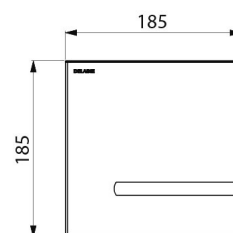

Placa de control TEMPOMATIC Connect para inodoro

Ref. 465000

Fluxor electrónico Connect a red para empotrar - Para inodoro

PVP indicativo sin IVA España 2025: 0,00 €

DESCRIPCIÓN

Placa de control TEMPOMATIC Connect para inodoro - Ref. 465000

Fluxor electrónico de descarga directa empotrado TEMPOMATIC Connect, kit 2/2:

Sistema de descarga sin cisterna: conexión directa a la tubería.

Alimentación con conexión a la red 230/6 V (se suministra con cable y transformador).

Placa de control en acero inoxidable satinado 186 x 186 mm.

Fijación mecánica de la placa de control con tornillos ocultos.

Fluxor TEMPOMATIC H3/4" resistente a las aguas grises, al agua pluvial y al agua de mar.

Detector de presencia de alto rendimiento por doble medida telemétrica e infrarroja.

Activación después de detectar 10 segundos de presencia.

Dos modos de activación:

- Sin contacto al acercar la mano,

- Automático cuando el usuario se va, garantizando una descarga entre cada persona.

Descarga automática "inteligente": adaptación del volumen de descarga en función del uso - 3 l presencia breve, 6 l presencia larga - (ajustable).

Descarga periódica higiénica cada 24 h (ajustable a 12 h u OFF) después del último uso o a hora fija.

Configuración Bluetooth® gracias a la aplicación DELABIE Connect o configuración automática de la distancia de detección pulsando un botón oculto.

Diámetro de alimentación: Ø 20 mm interior en cualquier punto mínimo (racores incluidos).

Caudal de base: 1 l/seg a 1 bar dinámico.

Adaptado a las tazas de inodoros con dispensador de lavado y para PMR.

Garantía 30 años.

A pedir con las referencias de bastidor 564000DE o 564005DE, o con la caja de empotramiento 464SBOX.

CARACTERÍSTICAS TÉCNICAS

Placa de control TEMPOMATIC Connect para inodoro - Ref. 465000