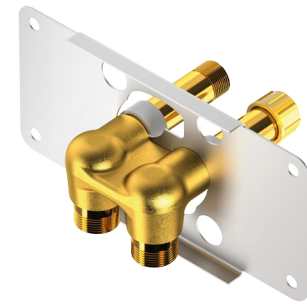

Cuerpo de alimentación empotrado para SPORTING 2 SECURITHERM

Ref. 714612

Para SPORTING 2 SECURITHERM a pilas o temporizado - Kit 1/2

PVP indicativo sin IVA España 2025: 81,60 €

DESCRIPCIÓN

Cuerpo de alimentación empotrado para SPORTING 2 SECURITHERM - Ref. 714612

Cuerpo de alimentación de agua empotrado, kit 1/2 :
 Cuerpo de alimentación compacto para panel de ducha SPORTING 2 SECURITHERM a pilas o temporizado.
 Alimentación empotrada superior o inferior.
 Se suministra con tapas instaladas para facilitar el test de presión.
 Placa de fijación fácil de instalar: montaje en bayoneta para mantener las tapas.
 Fijación mediante tornillo o crimpadora.
 Instalación modulable (raíles, tabique macizo):
 - Instalación en raíles (con o sin distanciadores suministrados): compatible con paramentos de 24 a 68 mm (respetando la profundidad de empotramiento mínima de 48 mm).
 - Instalación en tabique macizo: compatible con paramentos de 0 a 68 mm.
 Purga de la red protegida sin elemento sensible
 Conexiones M1/2".
 Garantía de 30 años.
 A pedir junto con el SPORTING 2 SECURITHERM con alimentación empotrada a pilas, referencia 714916.

CARACTERÍSTICAS TÉCNICAS

Cuerpo de alimentación empotrado para SPORTING 2 SECURITHERM - Ref. 714612

Alimentación	Pilas CR123 Litio 6 V (versión electrónica)
Racor	M1/2"
Tecnología	Electrónico o temporizado
Caudal	6 l/min
Garantía	