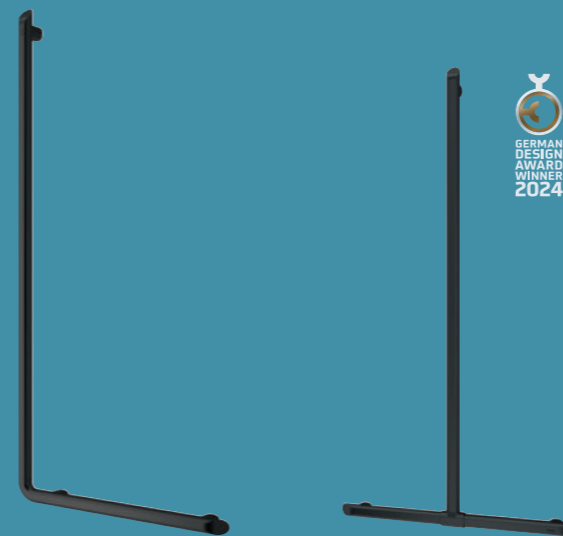

BORN TO Be a Line®

511971BK

511944BK