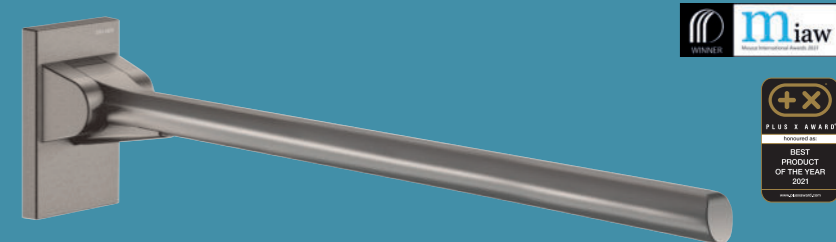

Abatible, fácil de desmontar con sistema antirrobo, retención en posición vertical, con caída amortiguada, superficie ergonómica antirrotación, fijación invisible, acabado de aluminio epoxi, disponible en tres colores.

Be-Line®, una barra de apoyo mejor equipada que el último SUV.

511963C