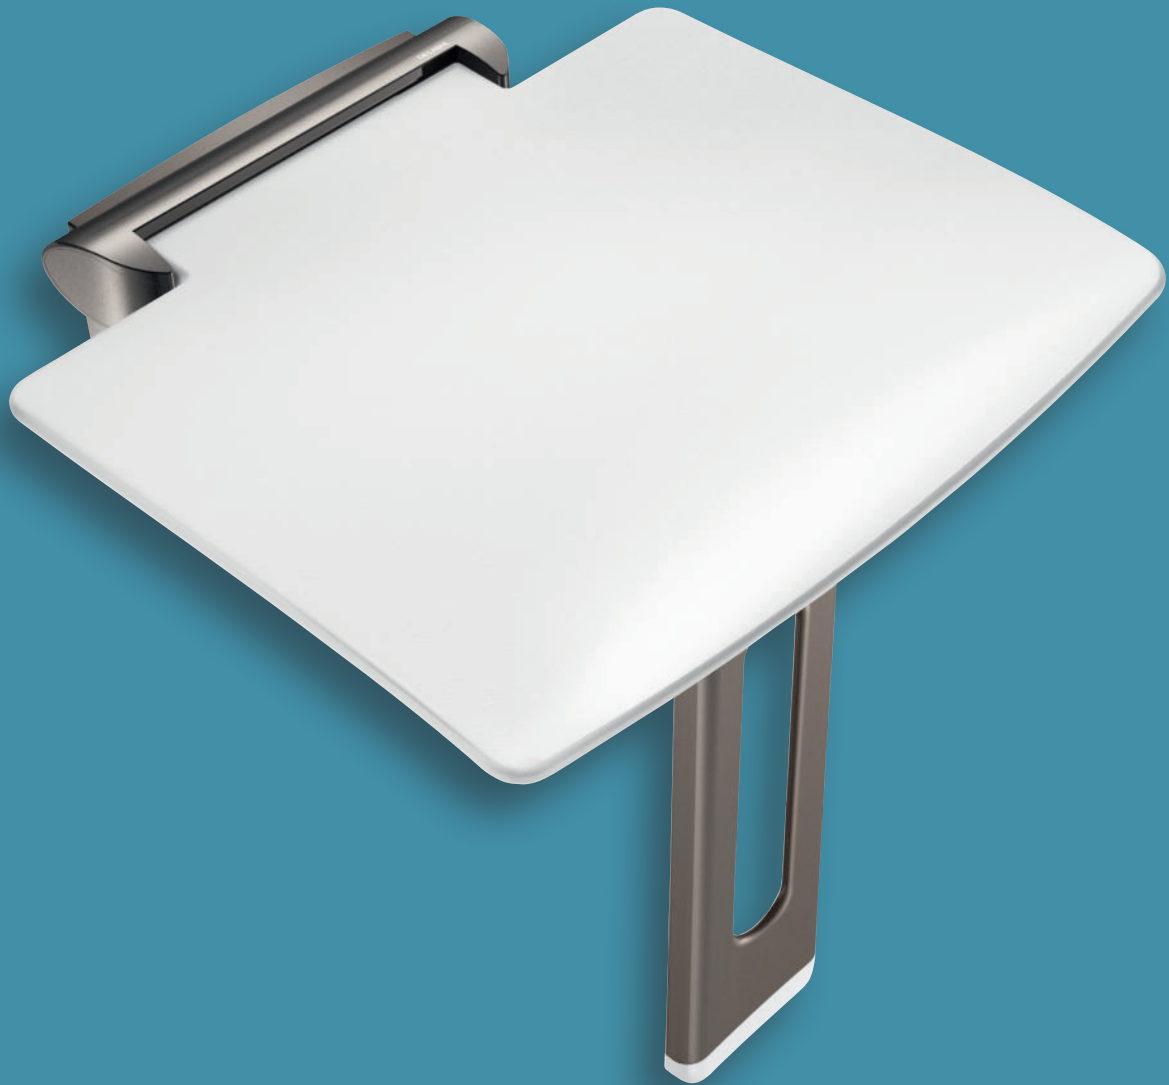

BARRAS DE APOYO · ASIENTOS DE DUCHA · ACCESORIOS

Be-Line[®]

UN DISEÑO PARA TODOS

DELABIE

DISEÑO CONFORT SEGURIDAD

Combinaciones perfectas en toda la línea
para que no tenga que preocuparse por moverse.

UN DISEÑO PARA TODOS

¿Y si el diseño estuviera pensado para todos? Realmente para todos.
Empezando por aquellos cuya movilidad reducida requiere precauciones especiales.
La Gama Be-Line® es el ejemplo perfecto. Accesibilidad y comodidad van de la mano:
un sentido innato de la estética y una prioridad por la seguridad.
¿El ojo del diseñador y el espíritu ingenioso? La huella DELABIE.

¡LA VIDA
ES DUCHA!
ACOMÓDESE

511418W

Asiento ancho y profundo.
Abatible para ocupar un espacio limitado.
Extraíble e intercambiable por una repisa para ducha.
Fijación y pata de aluminio epoxi.

Asiento de ducha mural abatible y extraíble

DISEÑO Y PUNTO

Perfil redondo, parte plana ergonómica antigiratoria, fijación oculta, acabado de aluminio epoxi, disponible en 3 colores, diámetro de 35 mm para un agarre óptimo sea cual sea la finalidad del producto o el usuario.