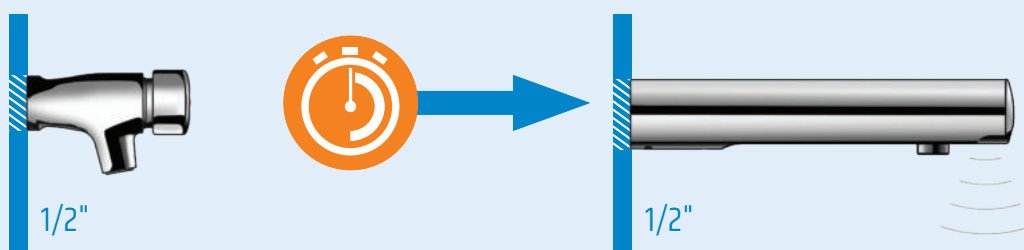

3

Instalación exprés

Sustituir una grifería tradicional por un modelo electrónico: **no hay nada más sencillo.**

El TEMPOMATIC 4 con pilas se instala muy rápidamente en lugar de la grifería existente, sin obras, sin conexión eléctrica, sin ajustes: **100% intercambiable.**

Montaje sobre repisa

Montaje mural

Módulo electrónico accesible y estanco

Fácil de mantener

Pilas de litio de 6 V

Autonomía de 3 a 6 años
Sustitución sin cortar el agua
ni desmontar la grifería

4

Mantenimiento simplificado