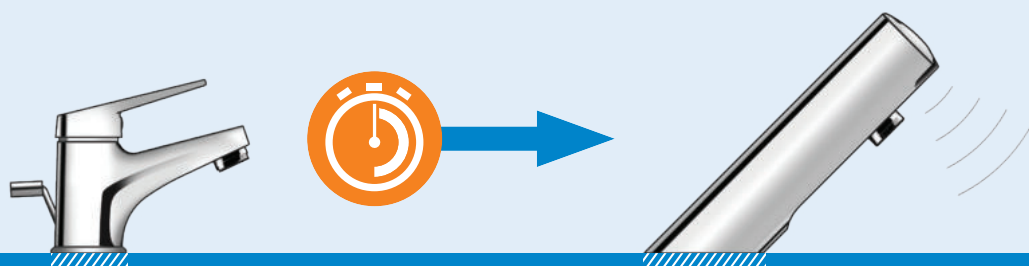

3

Instalación exprés

Sustituir una grifería tradicional por un modelo electrónico: **no hay nada más sencillo.**

El TEMPOMATIC 4 con pilas se instala muy rápidamente en lugar de la grifería existente, sin obras, sin conexión eléctrica, sin ajustes: **100% intercambiable.**

Montaje sobre repisa

Montaje mural