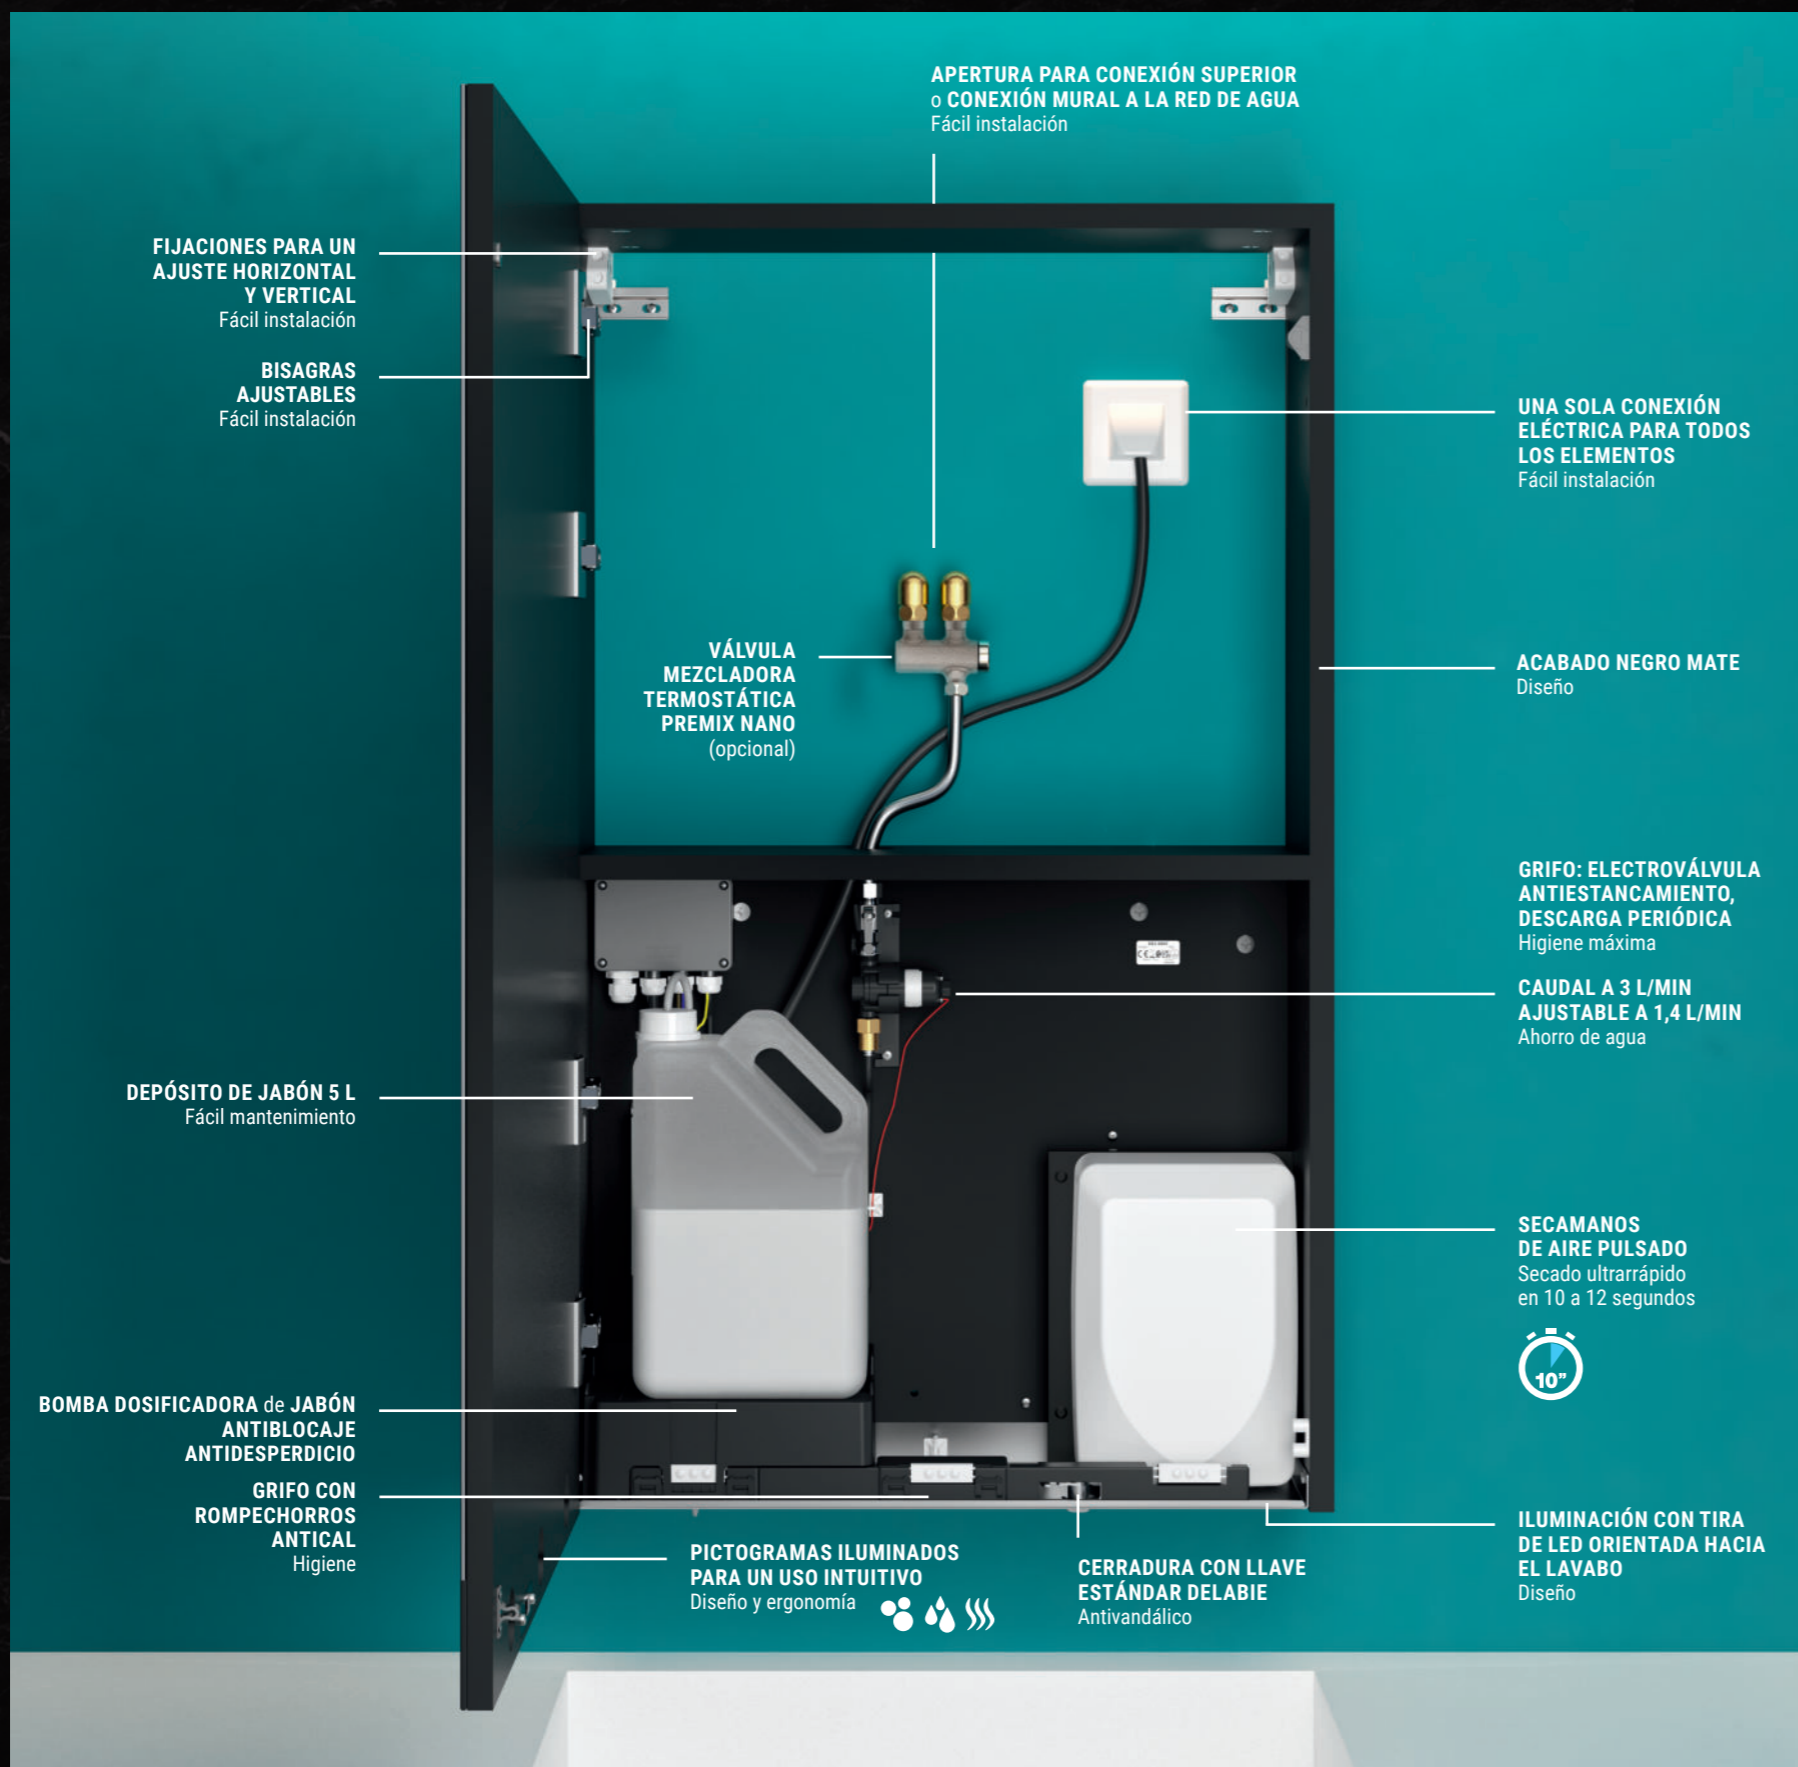

Modelo presentado en pared de espejos: Armario espejo 3 en 1 con 800 mm de ancho (Ref. 510208)

Modelo presentado en instalación individual: Armario espejo 4 en 1 con 600 mm de ancho (Ref. 510203)

Modelo presentado: Armario espejo 4 en 1 con secamanos (Ref. 510203)