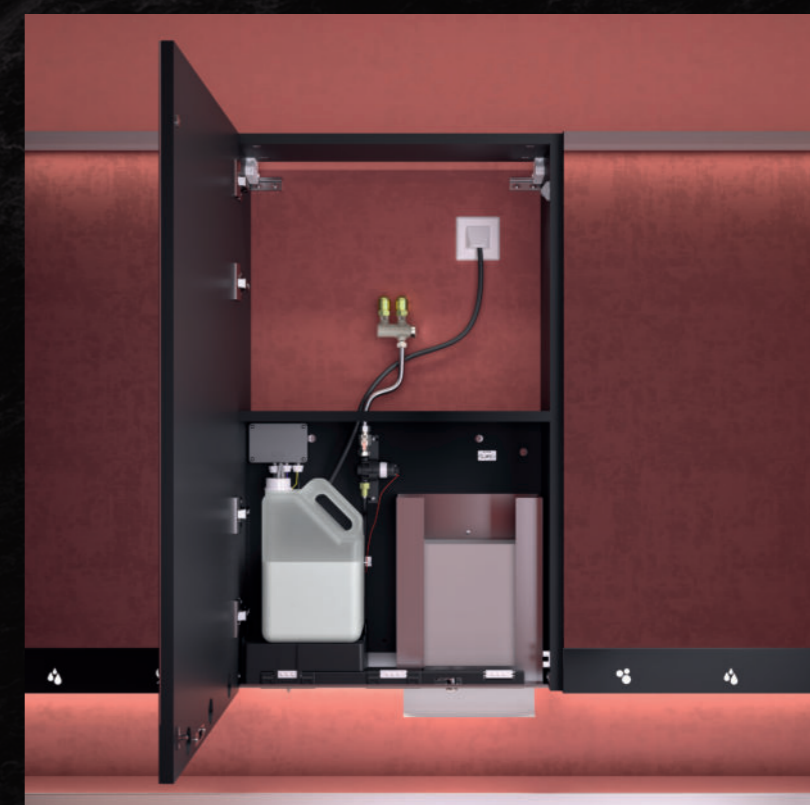

Con su acabado negro mate y su sutil iluminación, el armario espejo DELABIE combina diseño, funcionalidad y una instalación ultrasencilla.

Un concentrado de tecnologías al que no le falta nada: ¡lo bonito y lo útil nunca se habían llevado tan bien!

Espejo, dispensador de jabón, grifo y secamanos

— Higiene total

Sin contacto manual

— Antivandalismo

Cerradura y llave estándar DELABIE

— Instalación sencilla y rápida

Alimentación a red única para todos los elementos

Modelo presentado: Armario espejo 4 en 1 con dispensador de papel toalla (Ref. 510205)

INTELIGENTES Y FLEXIBLES

NUESTROS MÓDULOS SE ADAPTAN
A TODOS LOS ESPACIOS.
Y SOBRE TODO AL SUYO.

Módulo 3 en 1
Dispensador de jabón,
grifo y secamanos
electrónicos
Ref. 510203I

Modelos con dispensador de papel toalla:

- Sistema de distribución hoja por hoja.
- Dimensiones: 120 x 275 x 360 mm.
- Capacidad: 500 unidades.

Iluminación del lavabo mediante tiras de LED.

Modelo antivandálico con cerradura y llave estándar DELABIE.