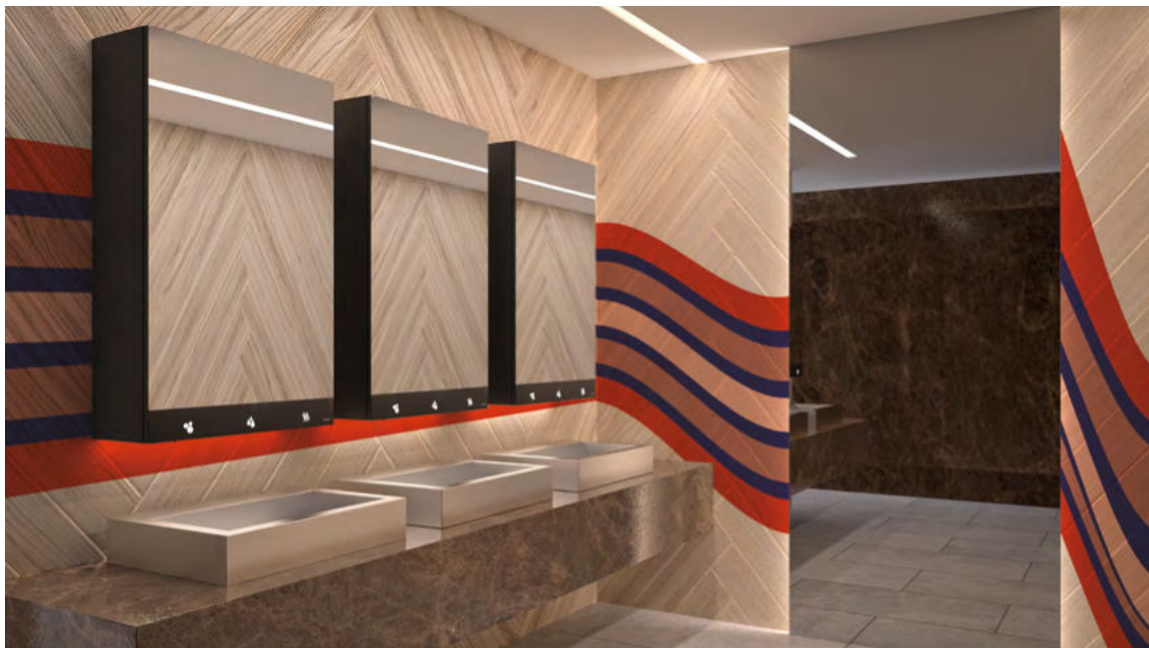

ARMARIO ESPEJO 4 EN 1: EFICACIA Y BELLEZA

Instalación individual –
Armario 4 en 1

Instalación en una pared
de espejos – Armario
3 en 1

Módulo 3 en 1
para instalar
detrás de un espejo

Ref. 510203

El Grupo DELABIE, fabricante especializado en equipamientos sanitarios para espacios públicos, presenta su gama de armarios espejos 4 en 1. Mucho más que un simple elemento de decoración, esta innovación fundamental reinventa la experiencia de los sanitarios en los espacios públicos combinando funcionalidad y estética.

La perfección y la utilidad nunca han sido tan buenas juntas

Un espejo para admirarse, un dispensador de jabón, un grifo, un secamanos de aire pulsado... todo con sensores, para una higiene de ensueño. ¿Y qué mejor lugar para acoger estas funciones de élite que un armario espejo con una sutil iluminación y un elegante acabado en negro mate? Y la guinda del pastel: una instalación ultrasencilla.

El armario espejo DELABIE ilumina los sanitarios y revela los lavabos con su iluminación de ambiente.

La inteligencia puesta en cada detalle está dedicada tanto a la comodidad de los usuarios como a la belleza de los proyectos.

La revolución del armario espejo: la prueba del 4 en 1

El armario espejo DELABIE combina cuatro funciones fundamentales para lavarse las manos - espejo, jabón, agua y aire - al mismo tiempo que ofrece una estética refinada con su acabado negro mate y su iluminación tenue.