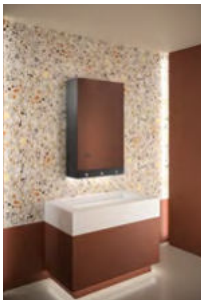

ARMARIO ESPEJO 4 EN 1: EFICACIA Y BELLEZA

Instalación individual –
Armario 4 en 1