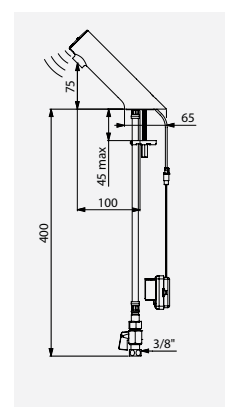

Grifo TEMPOMATIC 5 a red
Ref. DELABIE: 449100

Grifo TEMPOMATIC 5 - Alimentación a pilas CR123 Litio 6 V

Grifo TEMPOMATIC 5 con pilas
Ref. DELABIE: 499006 - 449006

Grifo mezclador
TEMPOMATIC 5 con pila
Ref. DELABIE: 499006