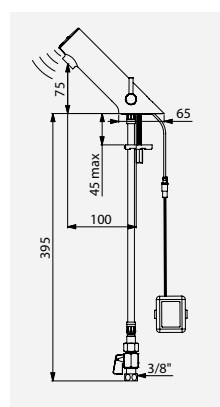

Grifo mezclador
TEMPOMATIC 5 con pila
Ref. DELABIE: 499006