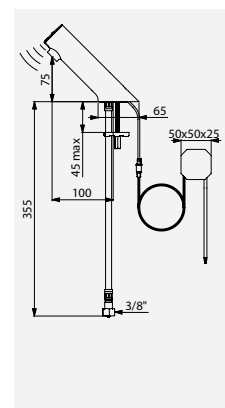

Imágenes disponibles en nuestra página web delabie.es, sección Prensa

Grifo TEMPOMATIC 5 - Alimentación a red 230/6 V

Grifo TEMPOMATIC 5 a red
Ref. DELABIE: 499000 - 449100

Grifo mezclador
TEMPOMATIC 5 a red
Ref. DELABIE: 499000