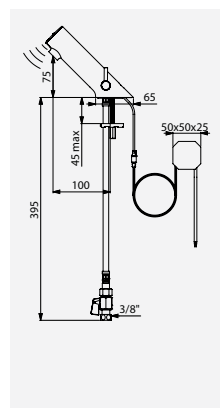

Grifo mezclador
TEMPOMATIC 5 a red
Ref. DELABIE: 499000